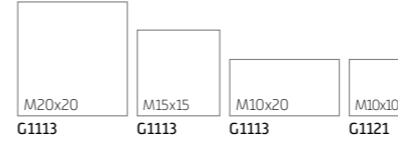

44 Cores Colours Couleurs Farben

Grés vidrado
Glazed tiles
Grès émaillé
Glasiertes Steinzeug

M10x10 é fornecido colado em rede num conjunto de 9 peças
M10x10 is supplied mesh-mounted in 9 pieces set
M10x10 est fournie sur une trame de 9 pièces
M10x10 wird im Satz von 9 Fliesen auf Netz geklebt geliefert

PRETO M200